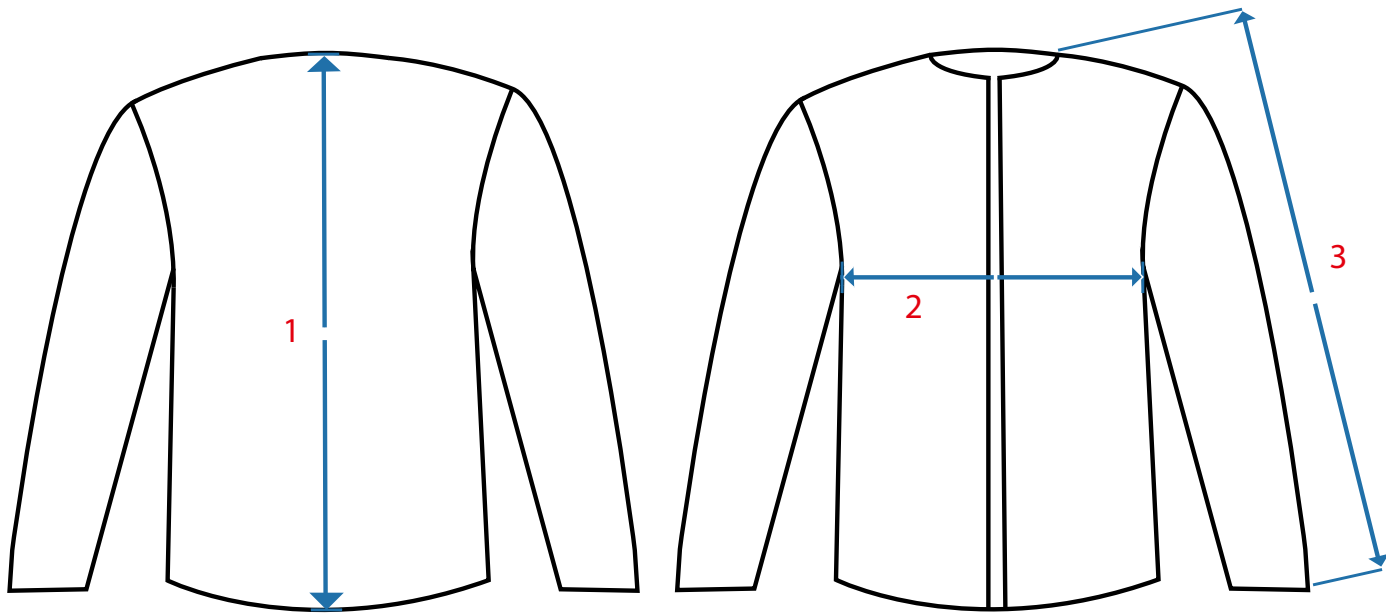

Tabulka rozměrů oděvu / Tabulka rozmerov odevu

Product dimensions chart / Tabela rozmiarów odzieży

	120	130	140	150	160
1	44	49	54	59	64
2	34	37	40	43	46
3	48	53	58	63	68

* měřeno v cm / merané v cm / measured in cm / mierzone w cm

** tolerance + - 5 % / tolerancia + - 5 % / tolerance + - 5% / tolerancja + - 5%